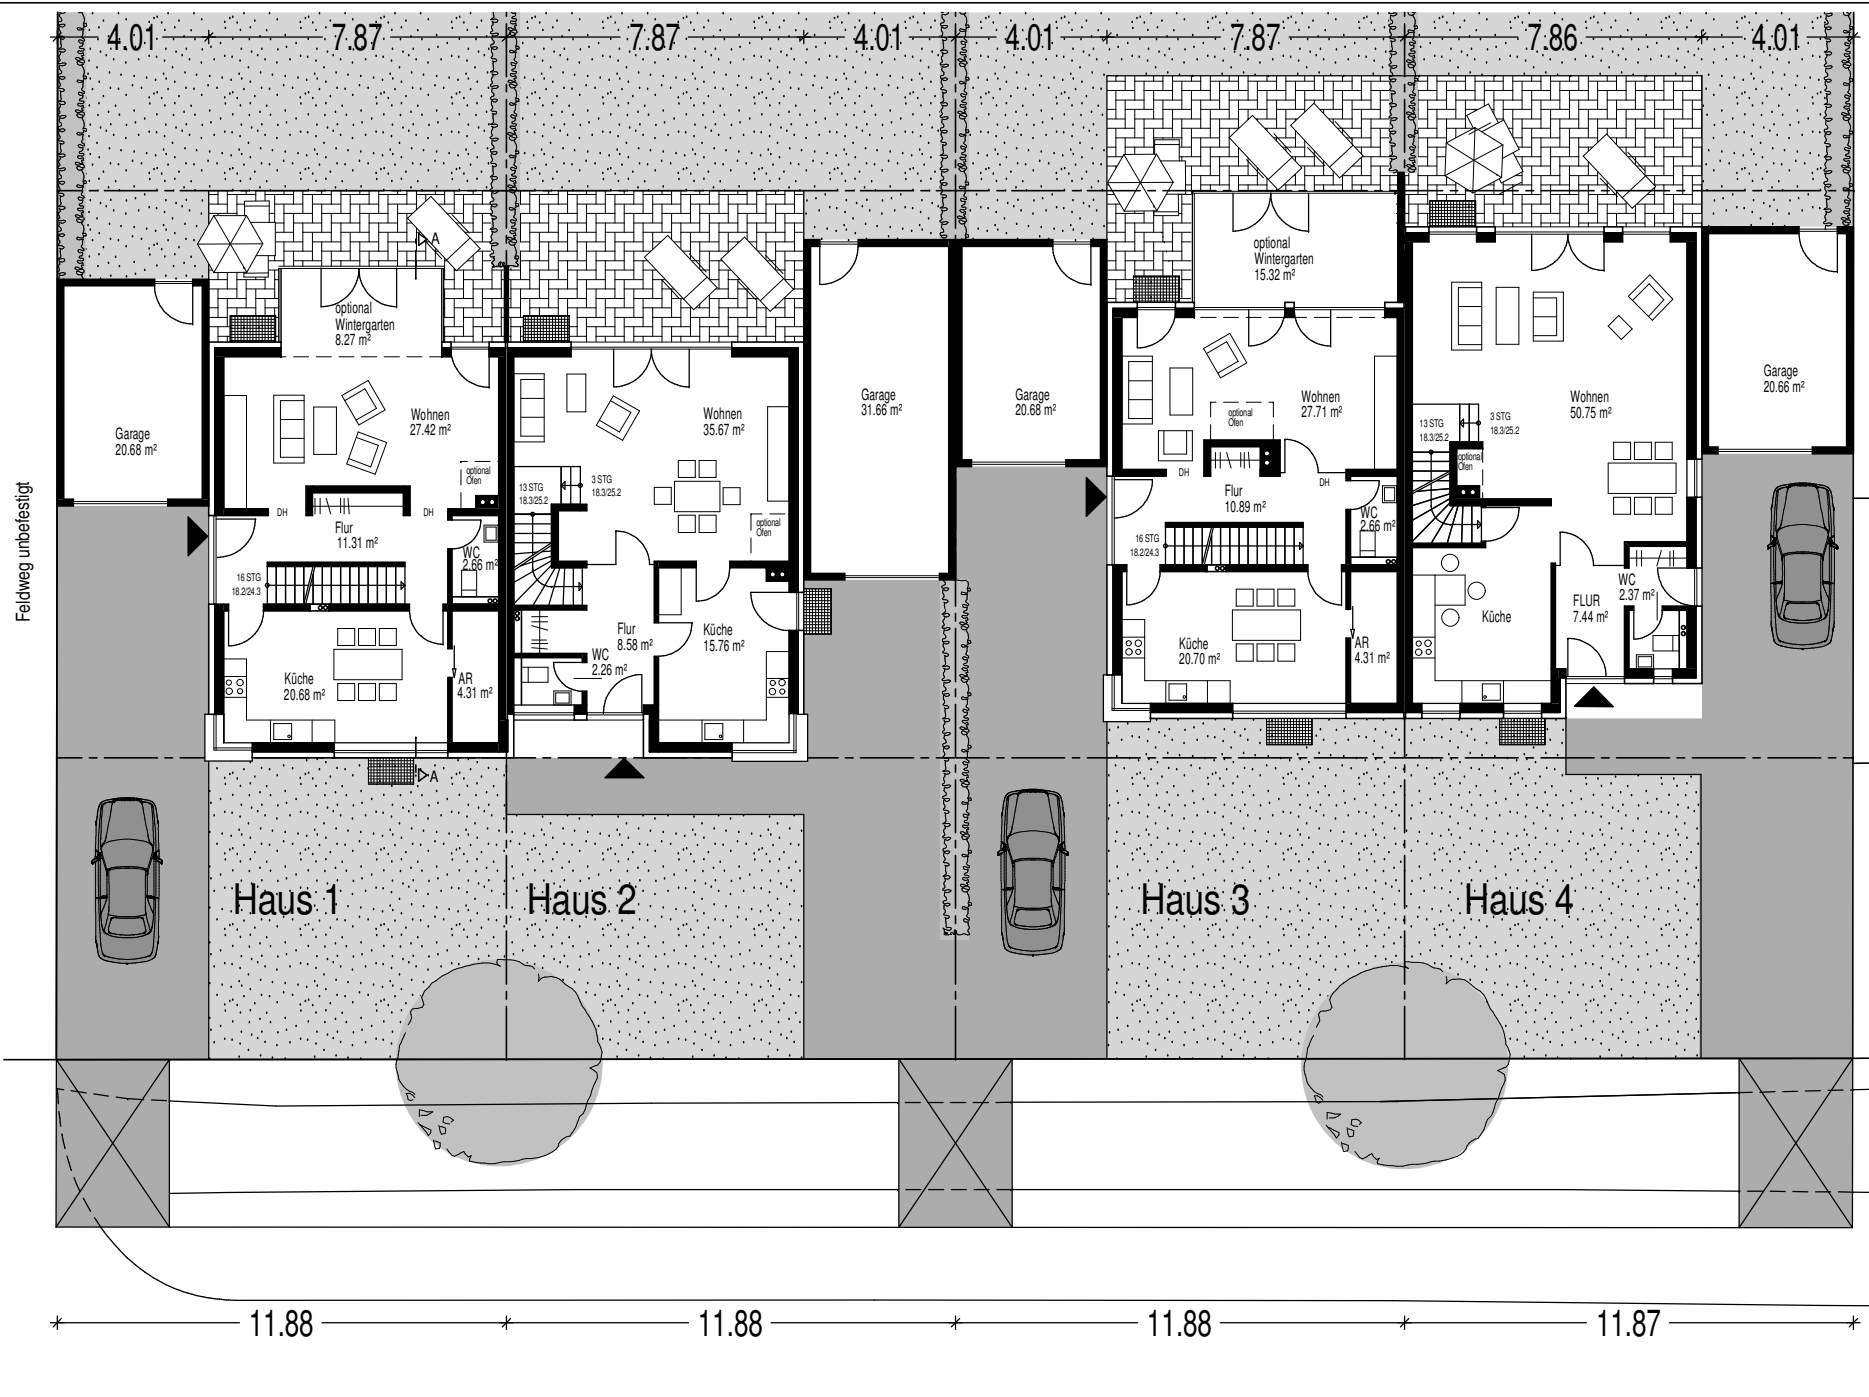

BV AUF DEM FELDE
ESCHWEILER

ERDGESCHOSS
MAßSTAB 1:200

Architekturbüro Petra Müller
Dipl.-Ing. Architektin BDB AKNW
Theresienstraße 3
52072 Aachen
Tel: 0241 - 99 73 581
Fax: 0241 - 99 73 583
verwaltung@pm-aachen.de