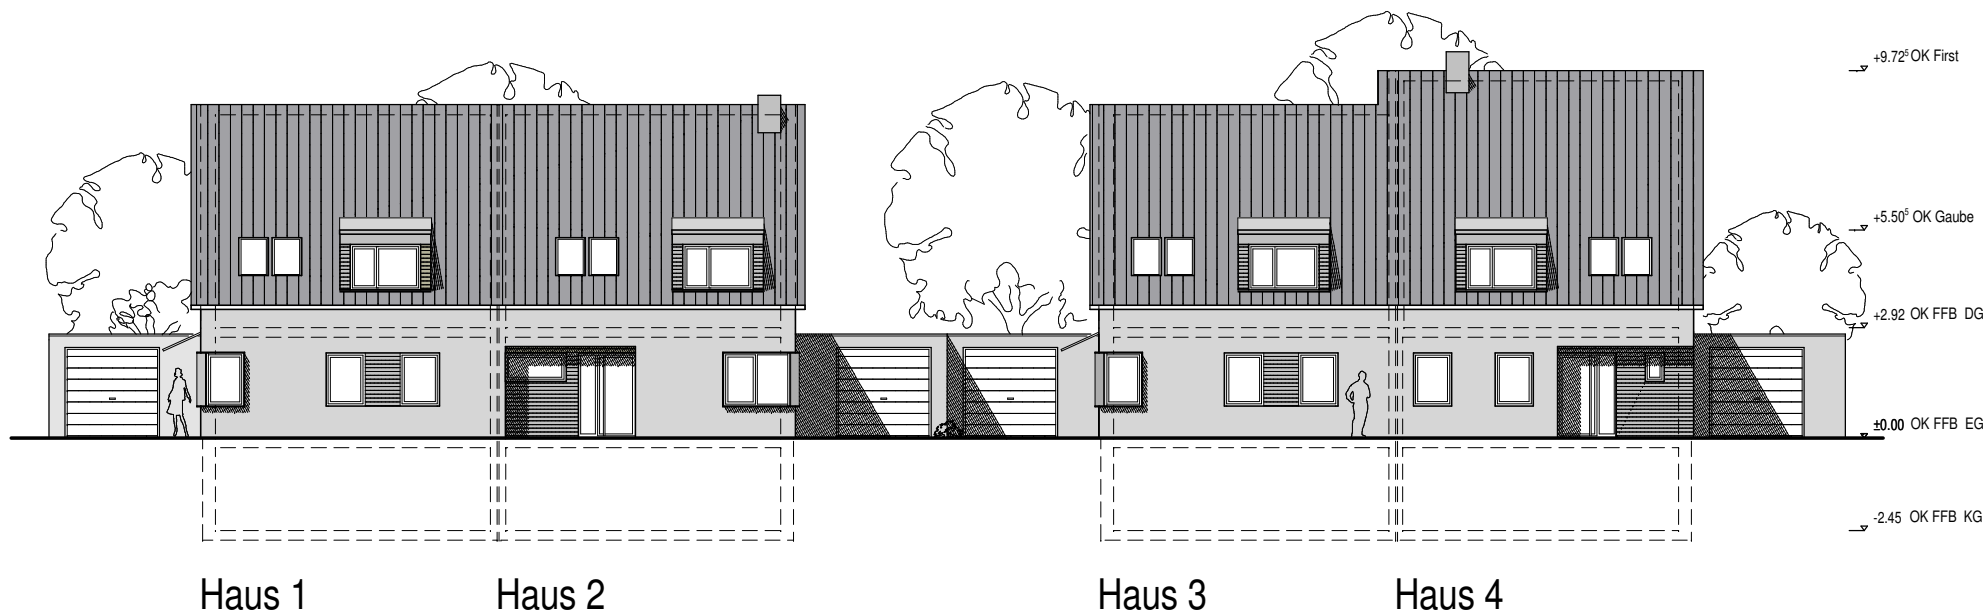

BV AUF DEM FELDE  
ESCHWEILER

NORDANSICHT  
MAßSTAB 1:200

Architekturbüro Petra Müller  
Dipl.-Ing. Architektin BDB AKNW  
Theresienstraße 3  
52072 Aachen  
Tel: 0241 - 99 73 581  
Fax: 0241 - 99 73 583  
verwaltung@pm-aachen.de