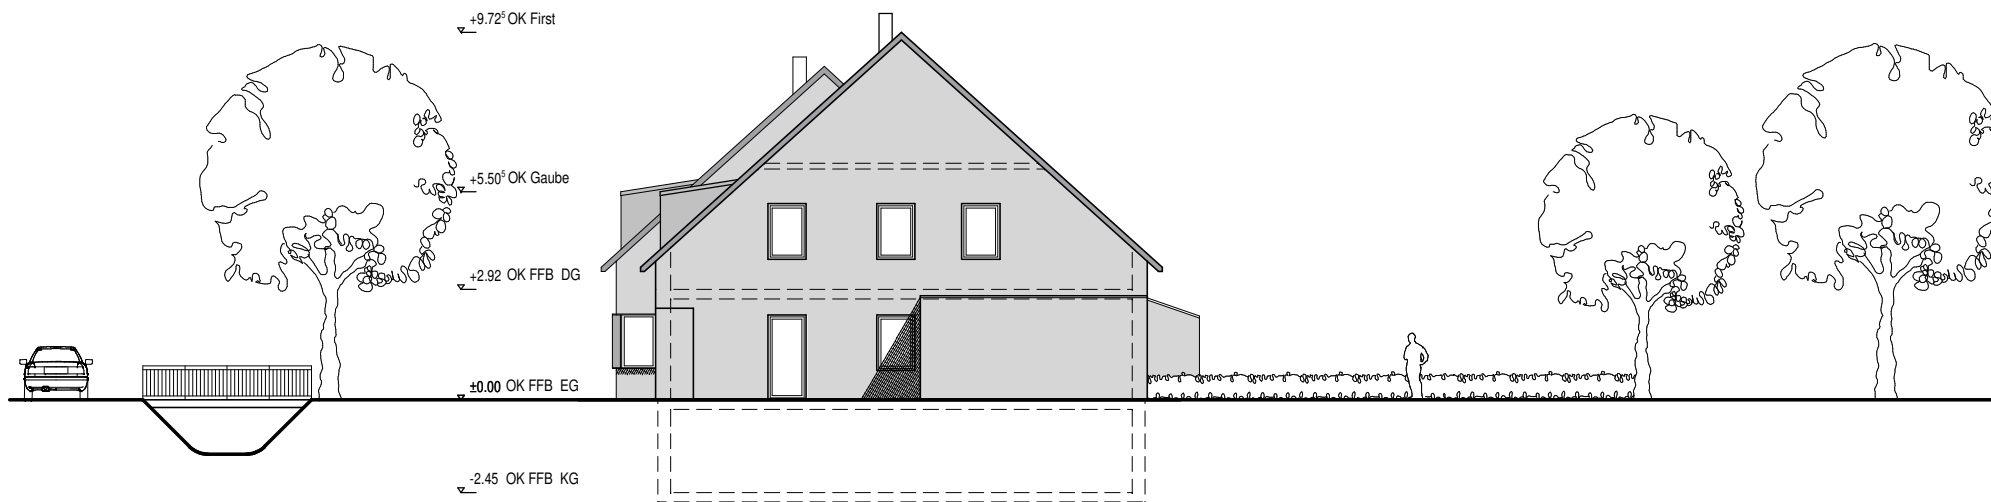

BV AUF DEM FELDE
ESCHWEILER

WESTANSICHT
MAßSTAB 1:200

Architekturbüro Petra Müller
Dipl.-Ing. Architektin BDB AKNW
Theresienstraße 3
52072 Aachen
Tel: 0241 - 99 73 581
Fax: 0241 - 99 73 583
verwaltung@pm-aachen.de