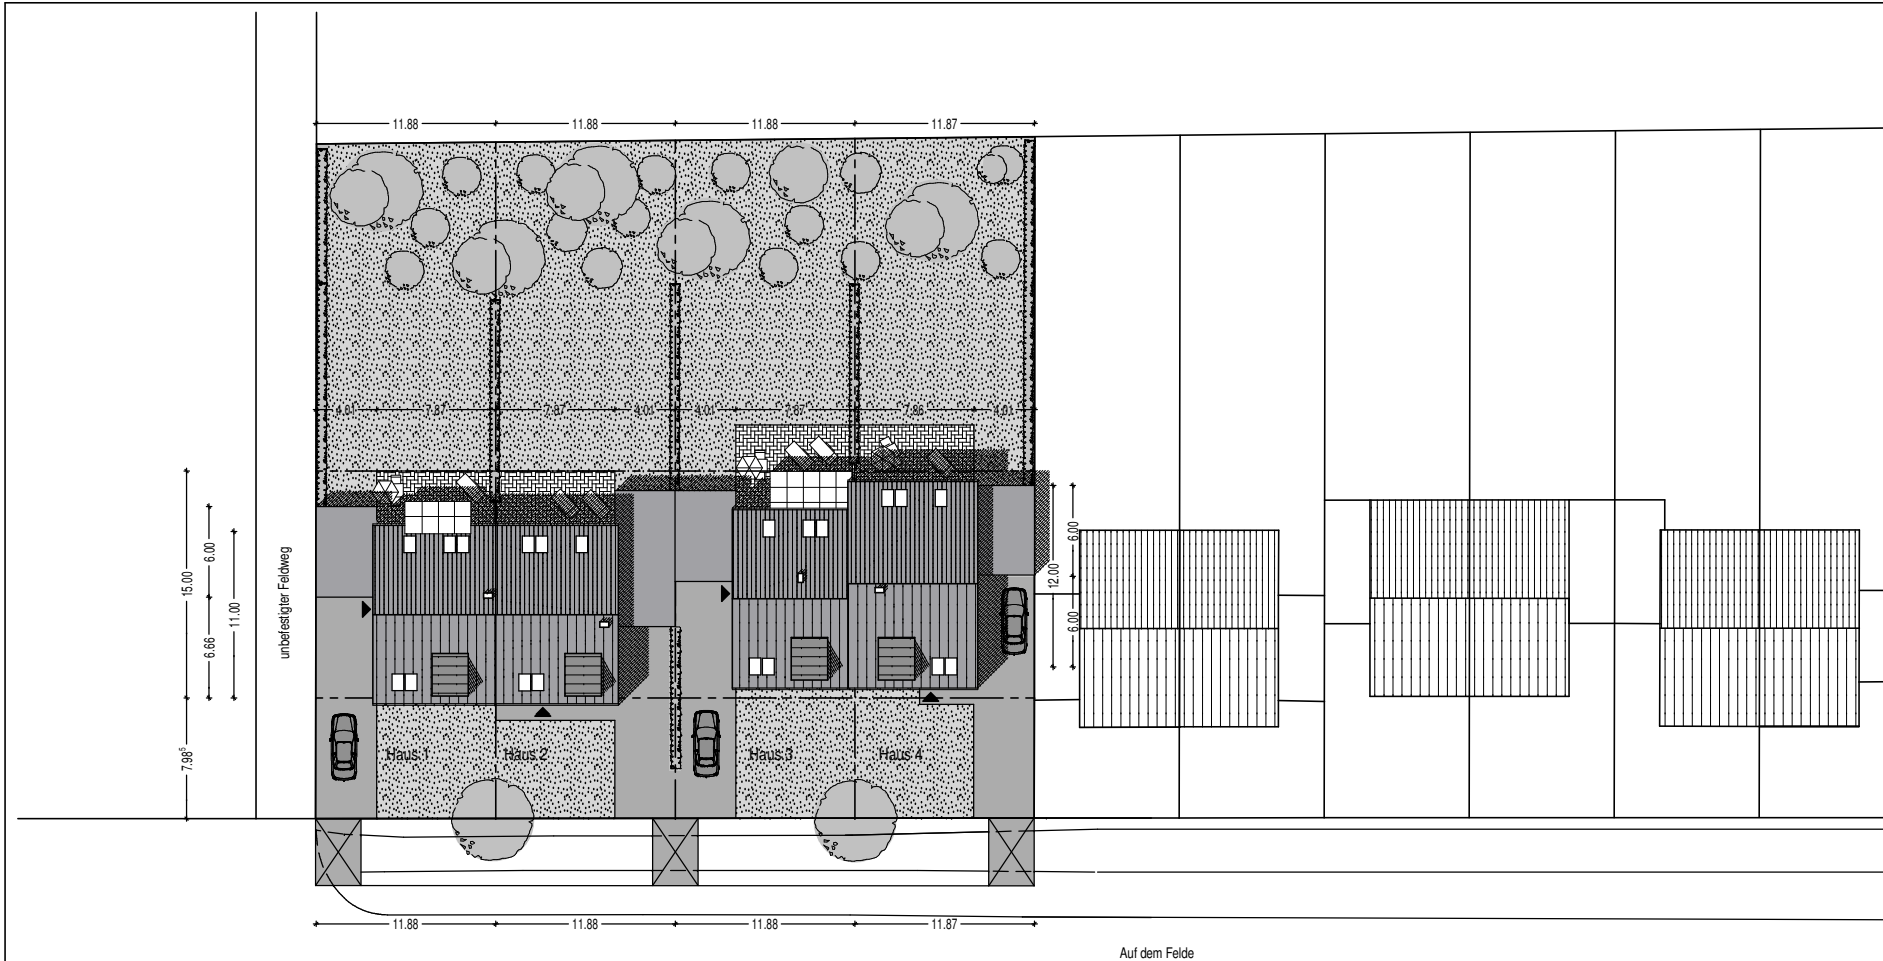

BV AUF DEM FELDE
ESCHWEILER

LAGEPLAN
MAßSTAB 1:500

Architekturbüro Petra Müller
Dipl.-Ing. Architektin BDB AKNW
Theresienstraße 3
52072 Aachen
Tel: 0241 - 99 73 581
Fax: 0241 - 99 73 583
verwaltung@pm-aachen.de